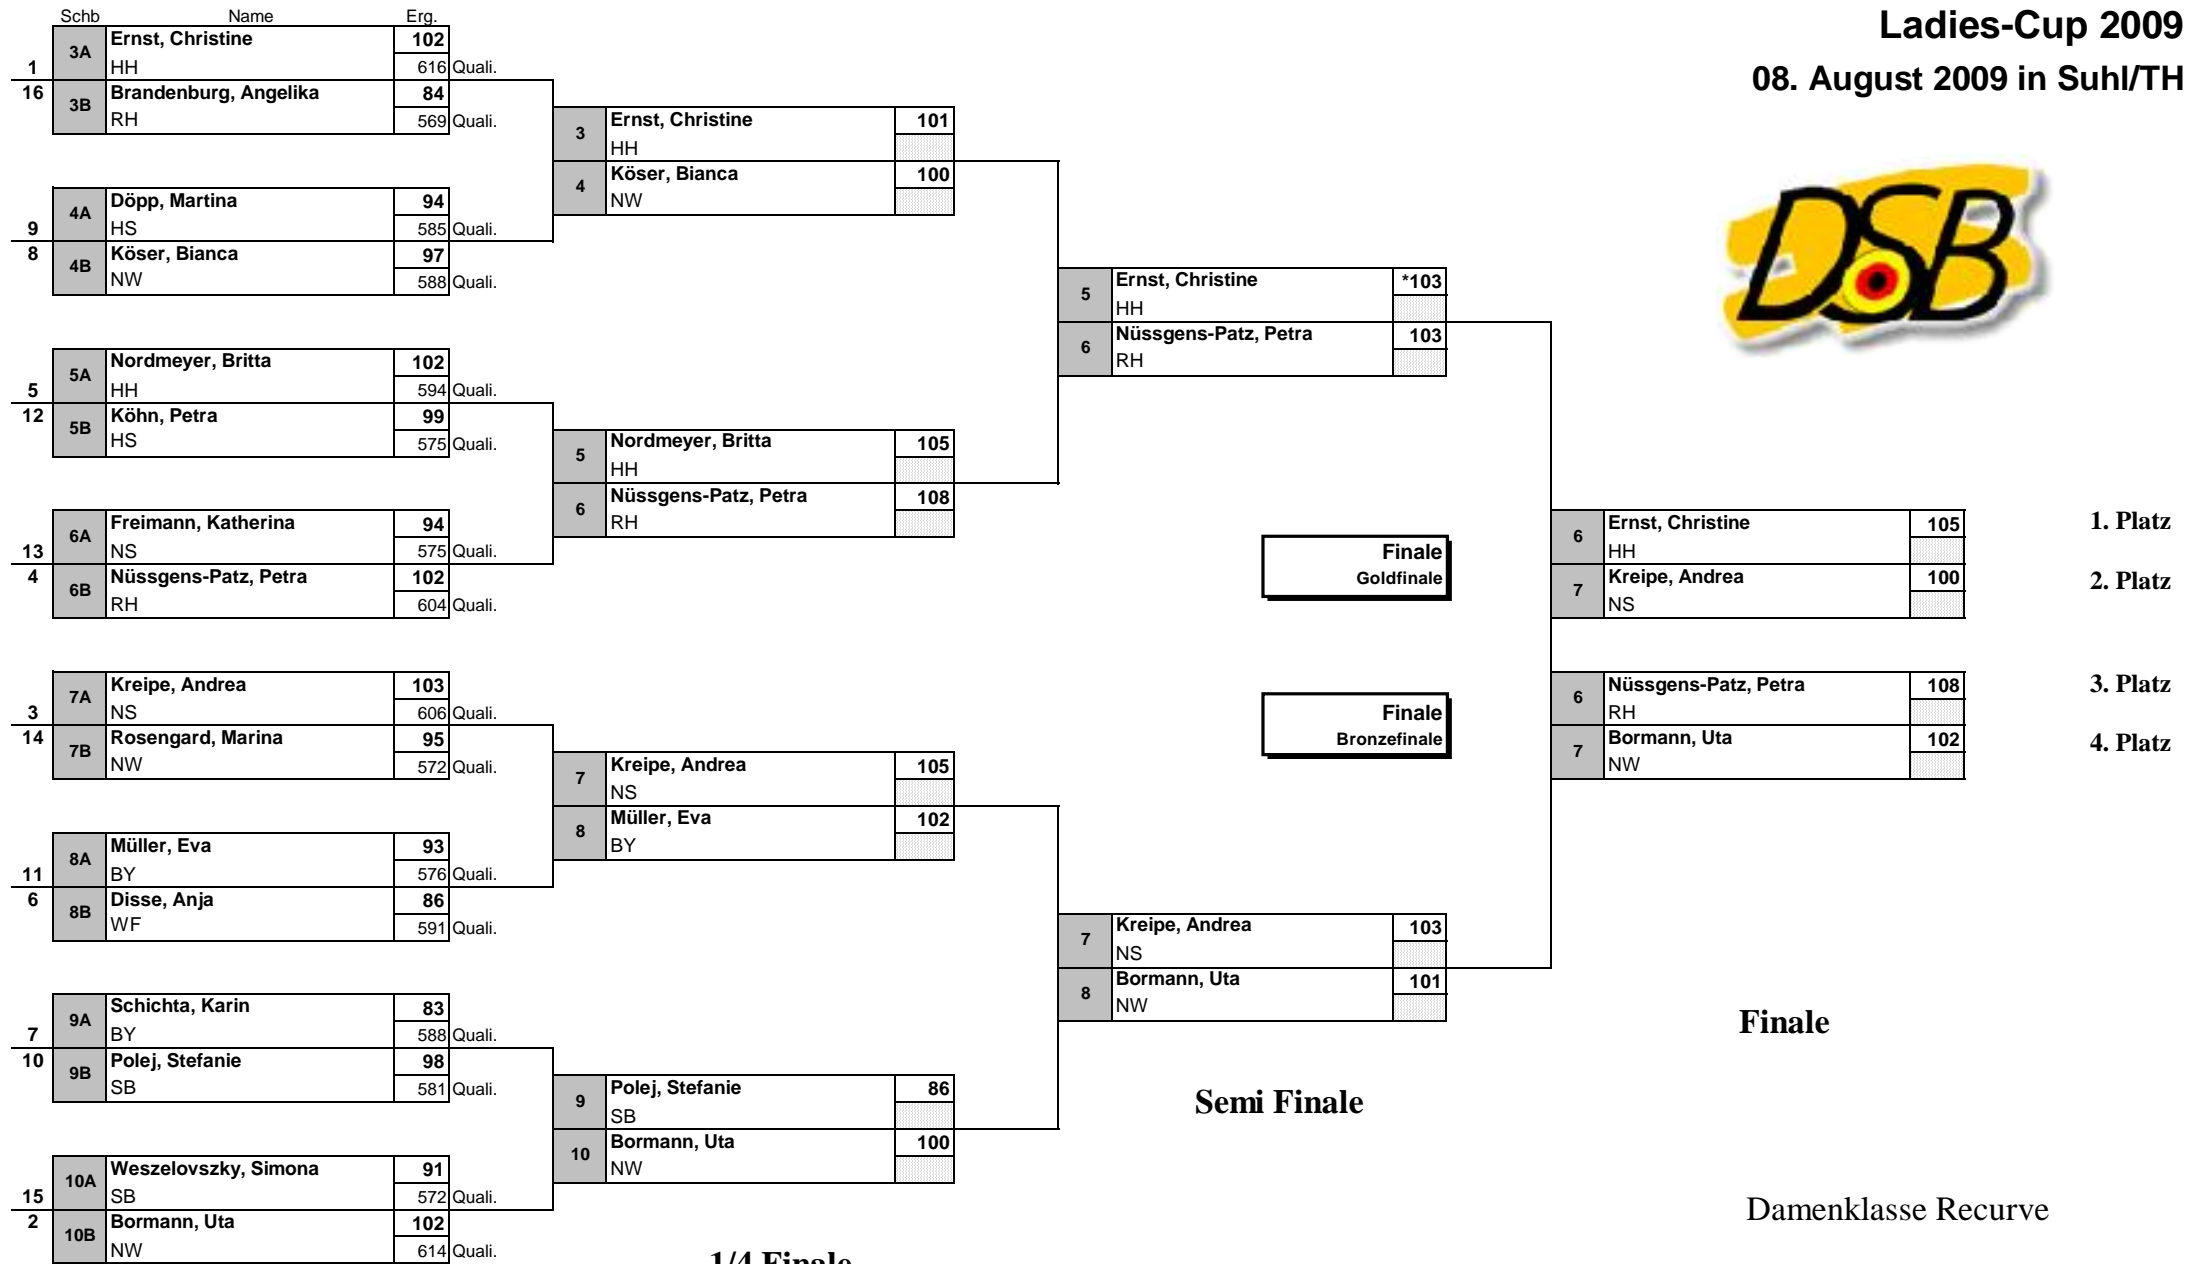

Deutscher Schützenbund

Ladies-Cup 2009

FITA-70-m-Runde im Freien

vom 08.08. bis 09.08.2009 in Suhl/TH

6.10.11 - Recurve Damenklasse

1.	HH		1773	10'	23	X'	6
		Ernst, Christine	616				
		Nordmeyer, Britta	594				
		Akcakaya, Cicek	563				
2.	NW		1766	10'	31	X'	7
		Bormann, Uta	614				
		Köser, Bianca	588				
		Framme, Petra	564				
3.	NS		1742	10'	26	X'	9
		Kreipe, Andrea	606				
		Freimann, Katherina	575				
		Koch, Kerstin	561				
4.	BY		1730	10'	35	X'	7
		Schichta, Karin	588				
		Müller, Eva	576				
		Nesemann, Susanne	566				
5.	SB		1715	10'	24	X'	9
		Polej, Stefanie	581				
		Weszelowczyk, Simona	572				
		Papendick, Susanne	562				
6.	RH		1698	10'	26	X'	3
		Nüssgens-Patz, Petra	604				
		Brandenburg, Angelika	569				
		Schönau, Ruth	525				
7.	HS		1687	10'	24	X'	7
		Döpp, Martina	585				
		Köhn, Petra	575				
		Westphal, Caendy	527				
8.	WF		1651	10'	24	X'	7
		Disse, Anja	591				
		Habermann, Frauke	567				
		Maneski, Janina	493				
9.	PF		1642	10'	24	X'	11
		Dellmuth, Helga	552				
		Manz, Silvia	549				
		Schiefelbein, Angelika	541				
10.	OP		1612	10'	18	X'	4
		Pfeffer, Nina	560				
		Prauschke, Annette	557				
		Sommer, Mireille	495				

Ladies-Cup 2009

08. August 2009 in Suhl/TH

- 1. Platz
- 2. Platz
- 3. Platz
- 4. Platz

Finale
Goldfinale

Finale
Bronzefinale

Semi Finale

Finale

Damenklasse Recurve